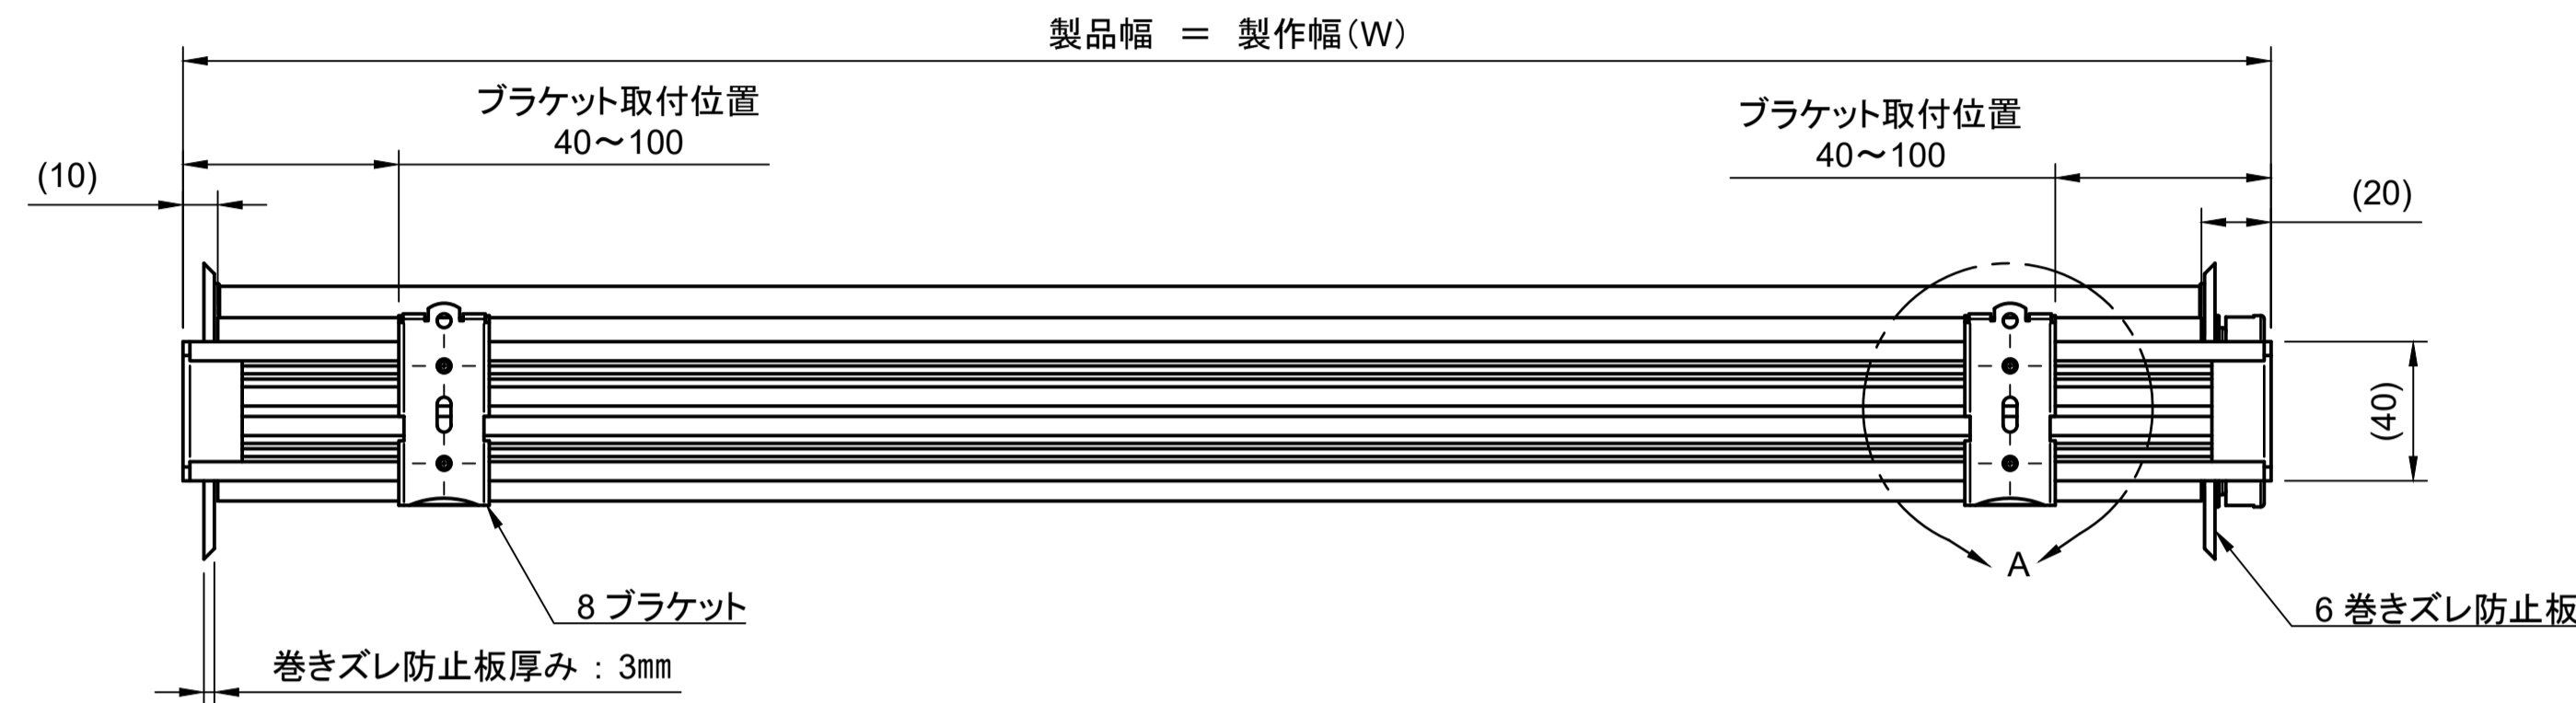

天・正面付兼用取り付けブラケット【付属品TK26】

商品幅 (mm)	500~900	910~1500	1510~2000	2010~2400
取り付けブラケット (個/1台)	2	3	4	5
ビス Φ3.5x20	4	6	8	10

△ 図中の矢印は、ブラケットの前後方向を示す
前側 ← 後側 →

すだれ幅 = 製品幅 - 約30mm
操作チェーン側すきま 製品幅 - 20mm
チェーン無側すきま 製品幅 - 10mm

高さ(H)	
天井付けの場合	高さ(H) = 製作高さ(H1) + 5mm
正面付けの場合	高さ(H) = 高さ(H2) + f

各部の目安寸法

製作高さ (H1)	サイドフレームの高さ	ℓ	a	b	c	*1 d	f
500~1250	S	74	101.5	59	58	85	42.5
1250~2000	M	79	111.5	64	58	95	47.5
1500~2000	L	85	123.5	70	58	107	53.5

*1 巻きズレ防止板の直径

ボールチェーンの高さ [mm]

製作高さ(H1)	チェーン高さ	取付高さ
500~2000	1500	~2200
2010~2500	2000	2210~2700
2510~3000	2500	2710~3200

商品仕様

商品名	チェーン式ロールスクリーン CRS かれん		
製作可能寸法	製作幅 (W)	500~2400mm(生地により ~2000mm)	
	製作高さ (H1)	~2500mm (※製作幅・生地により ~1500mm)	
1 すだれ生地	幅	~2400mm	
	材質	竹・ラミン材(生地見本参照)	
	色	生地見本参照	
2 アルミフレーム	材質	AL	
	色	ベージュ・ブラウン・ブラック	
3 サイドフレーム	材質	Fe塗装仕上げ	
	色	ベージュ・ブラウン・ブラック	
4 巻き取りパイプ	材質	AL	
5 ヘッドメカ	材質	POM, その他	
	色	ベージュ・ブラウン・ブラック	
6 巻きズレ防止板	材質	PC	
	色	クリア・ブラウン・ブラック	
7 ポールチェーン	材質	POM, ポリエステル	
	色	ベージュ・ブラウン・ブラック	
8 ブラケット	材質	POM, Fe塗装仕上げ	
	色	ベージュ・ブラウン・ブラック	
9 ウェイトバー	材質	天然木	
	色	ナチュラル・ゴールド・ブラウン・ブラック	
10 ウェイトバーキャップ	材質	POM	
	色	ベージュ・ブラウン・ブラック	