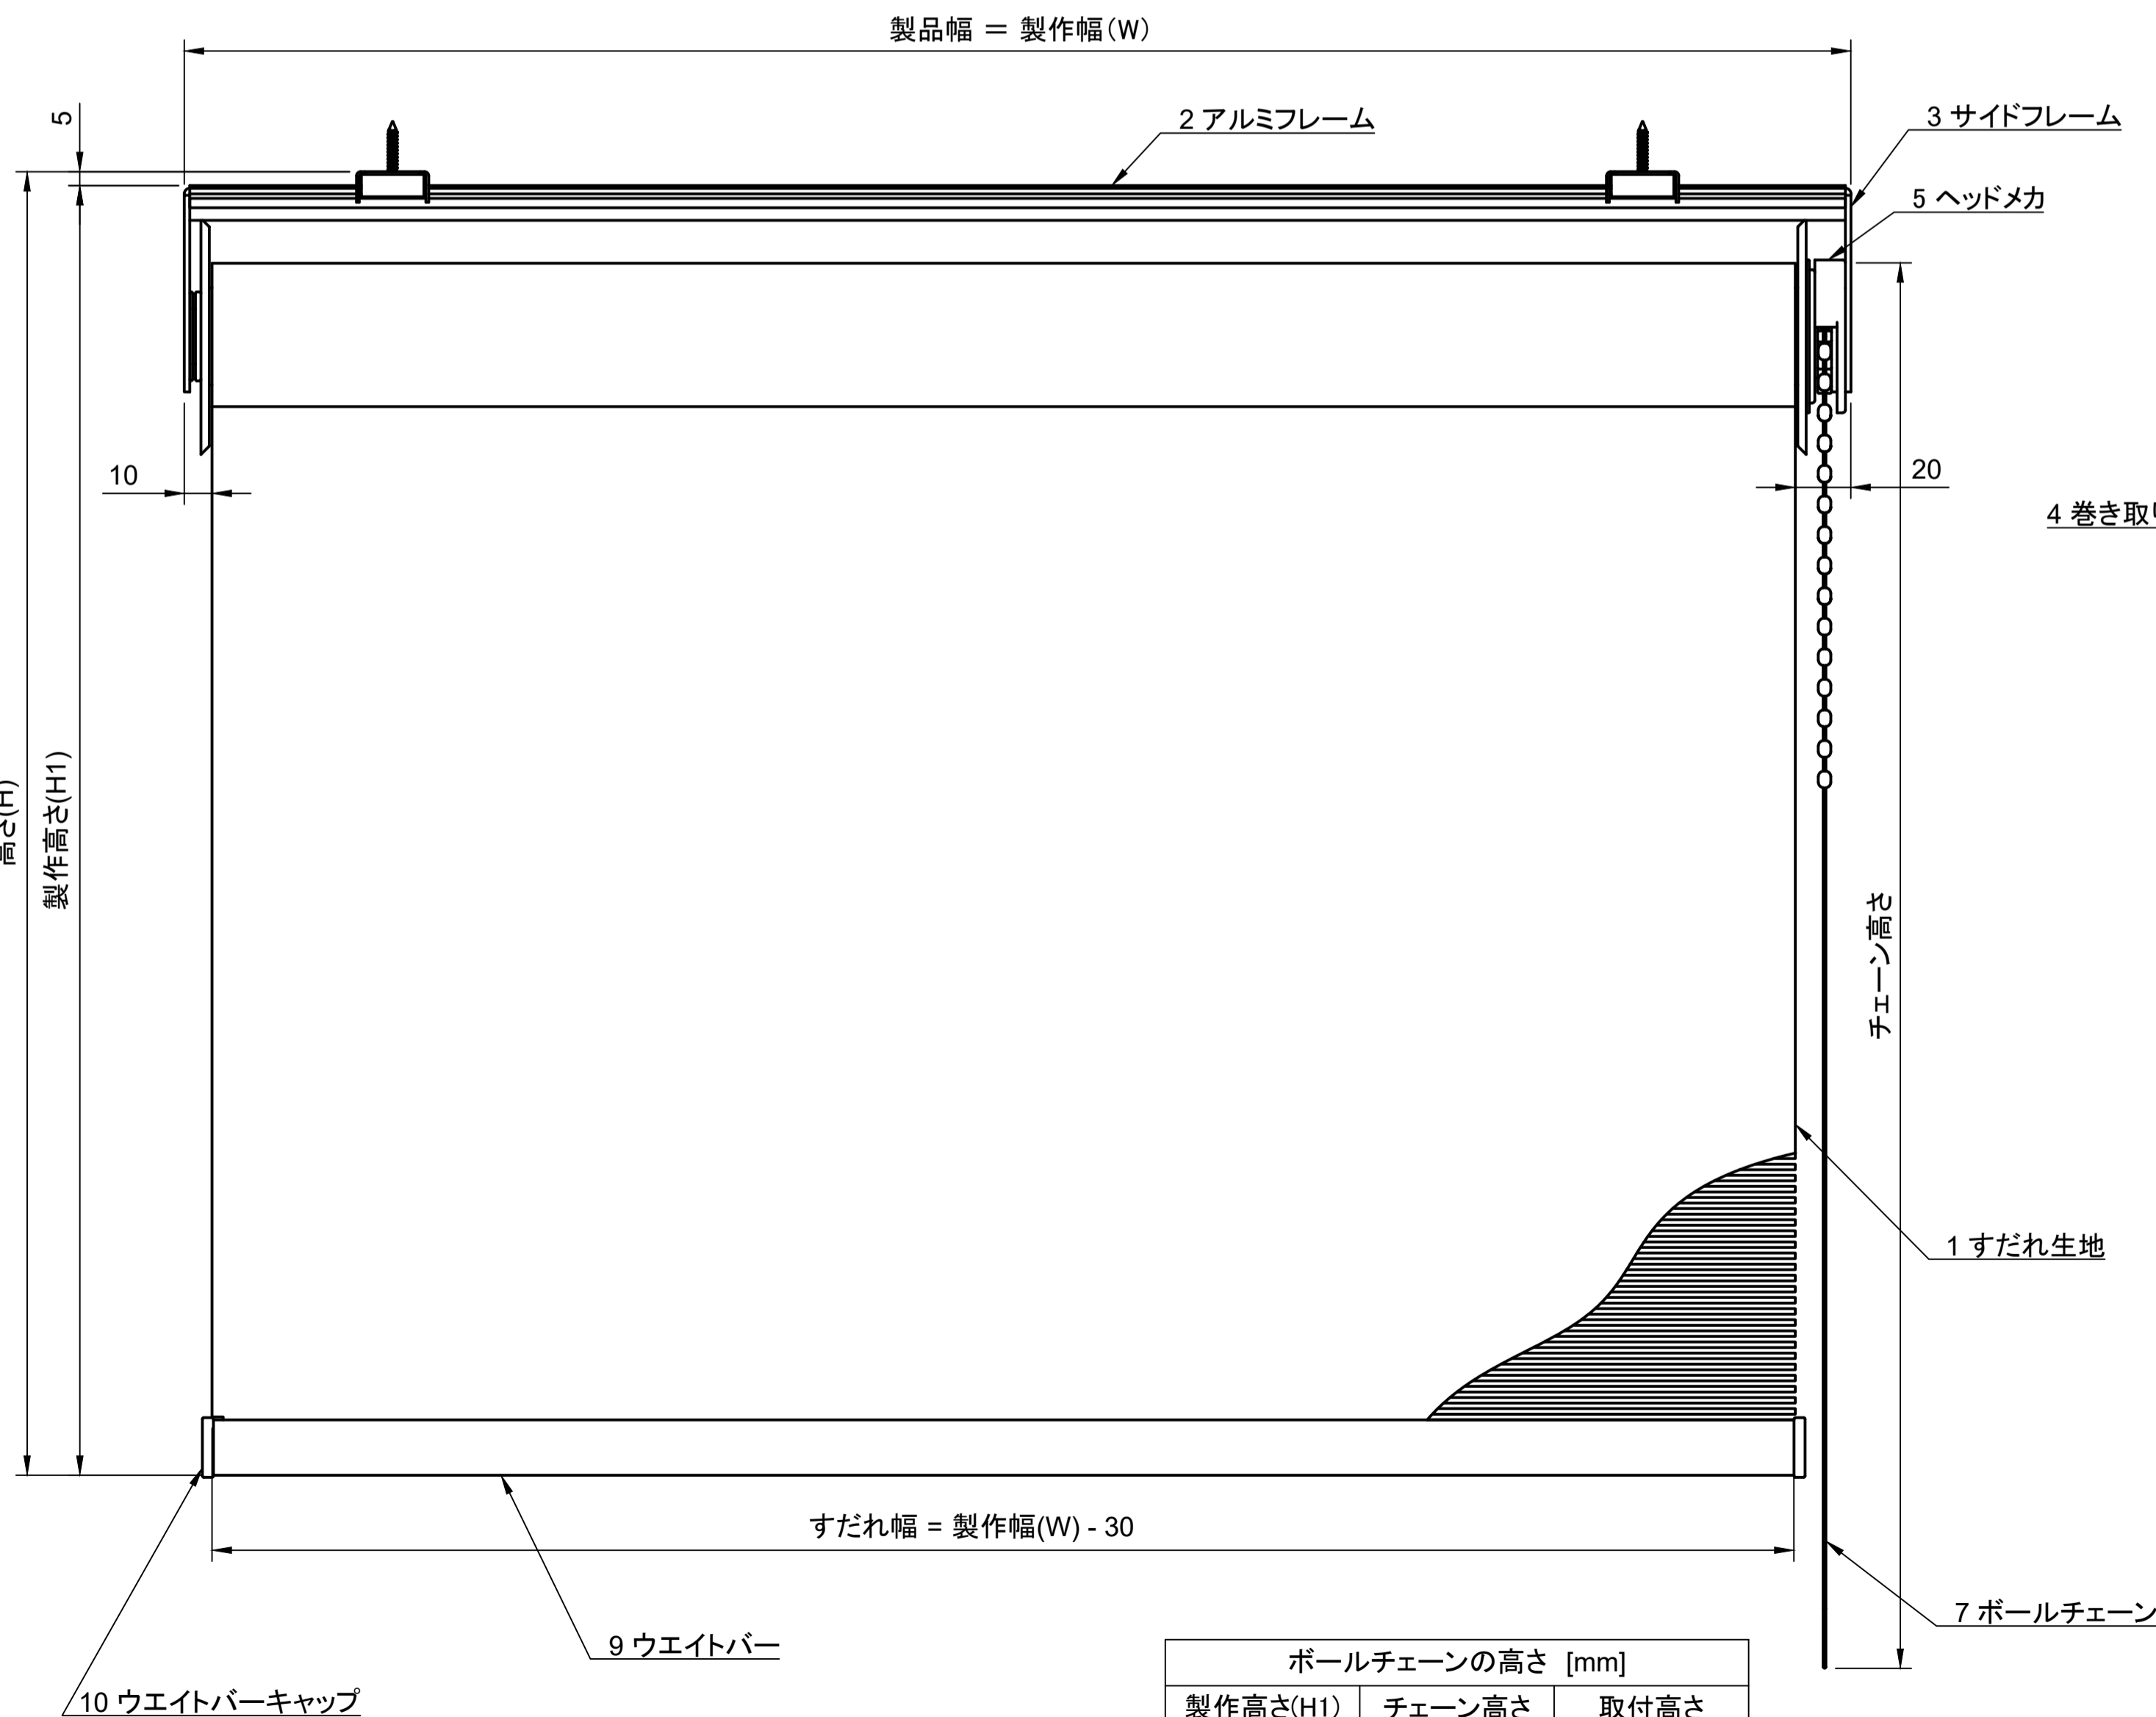

天・正面付兼用取り付けブラケット【付属品TK26】

商品幅 (mm)	500~900	910~1500	1510~2000	2010~2400
取り付けブラケット (個/1台)	2	3	4	5
ビス Φ3.5x20	4	6	8	10

△ 図中の矢印は、ブラケットの前後方向を示す
前側 ← 後側 →

すだれ幅 = 製品幅 - 約30mm
操作チェーン側すきま 製品幅 - 20mm
チェーン無側すきま 製品幅 - 10mm

高さ(H)	
天井付けの場合	高さ(H) = 製作高さ(H1) + 5mm
正面付けの場合	高さ(H) = 高さ(H2) + f

各部の目安寸法

製作高さ (H1)	サイドフレームの高さ	ℓ	a	b	c	*1 d	f
500~1250	S	74	101.5	59	58	85	42.5
1250~2000	M	79	111.5	64	58	95	47.5
1500~2000	L	85	123.5	70	58	107	53.5

*1 巻きズレ防止板の直径

ボールチェーンの高さ [mm]

製作高さ(H1)	チェーン高さ	取付高さ
500~2000	1500	~2200
2010~2500	2000	2210~2700
2510~3000	2500	2710~3200

商品仕様

商品名	チェーン式ロールスクリーン CRS かれん		
製作可能寸法	製作幅 (W)	500~2400mm(生地により ~2000mm)	
	製作高さ (H1)	~2500mm (※製作幅・生地により ~1500mm)	
1 すだれ生地	幅	~2400mm	
	材質	竹・ラミン材(生地見本参照)	
	色	生地見本参照	
2 アルミフレーム	材質	AL	
	色	ベージュ・ブラウン・ブラック	
3 サイドフレーム	材質	Fe塗装仕上げ	
	色	ベージュ・ブラウン・ブラック	
4 巻き取りパイプ	材質	AL	
5 ヘッドメカ	材質	POM, その他	
	色	ベージュ・ブラウン・ブラック	
6 巻きズレ防止板	材質	PC	
	色	クリア・ブラウン・ブラック	
7 ポールチェーン	材質	POM, ポリエステル	
	色	ベージュ・ブラウン・ブラック	
8 ブラケット	材質	POM, Fe塗装仕上げ	
	色	ベージュ・ブラウン・ブラック	
9 ウェイトバー	材質	天然木	
	色	ナチュラル・ゴールド・ブラウン・ブラック	
10 ウェイトバーキャップ	材質	POM	
	色	ベージュ・ブラウン・ブラック	

株式会社 鹿田産業 Shikada	商空間用・住空間用 オーダーすだれ四季彩			
	製品名 チェーン式ロールスクリーン CRS かれん			
作成者 TS	承認者 KS	作成日 2020/09/30	Rev. 0	
DWG No. SKDCRS001	尺渡 1:2	サイズ A1		