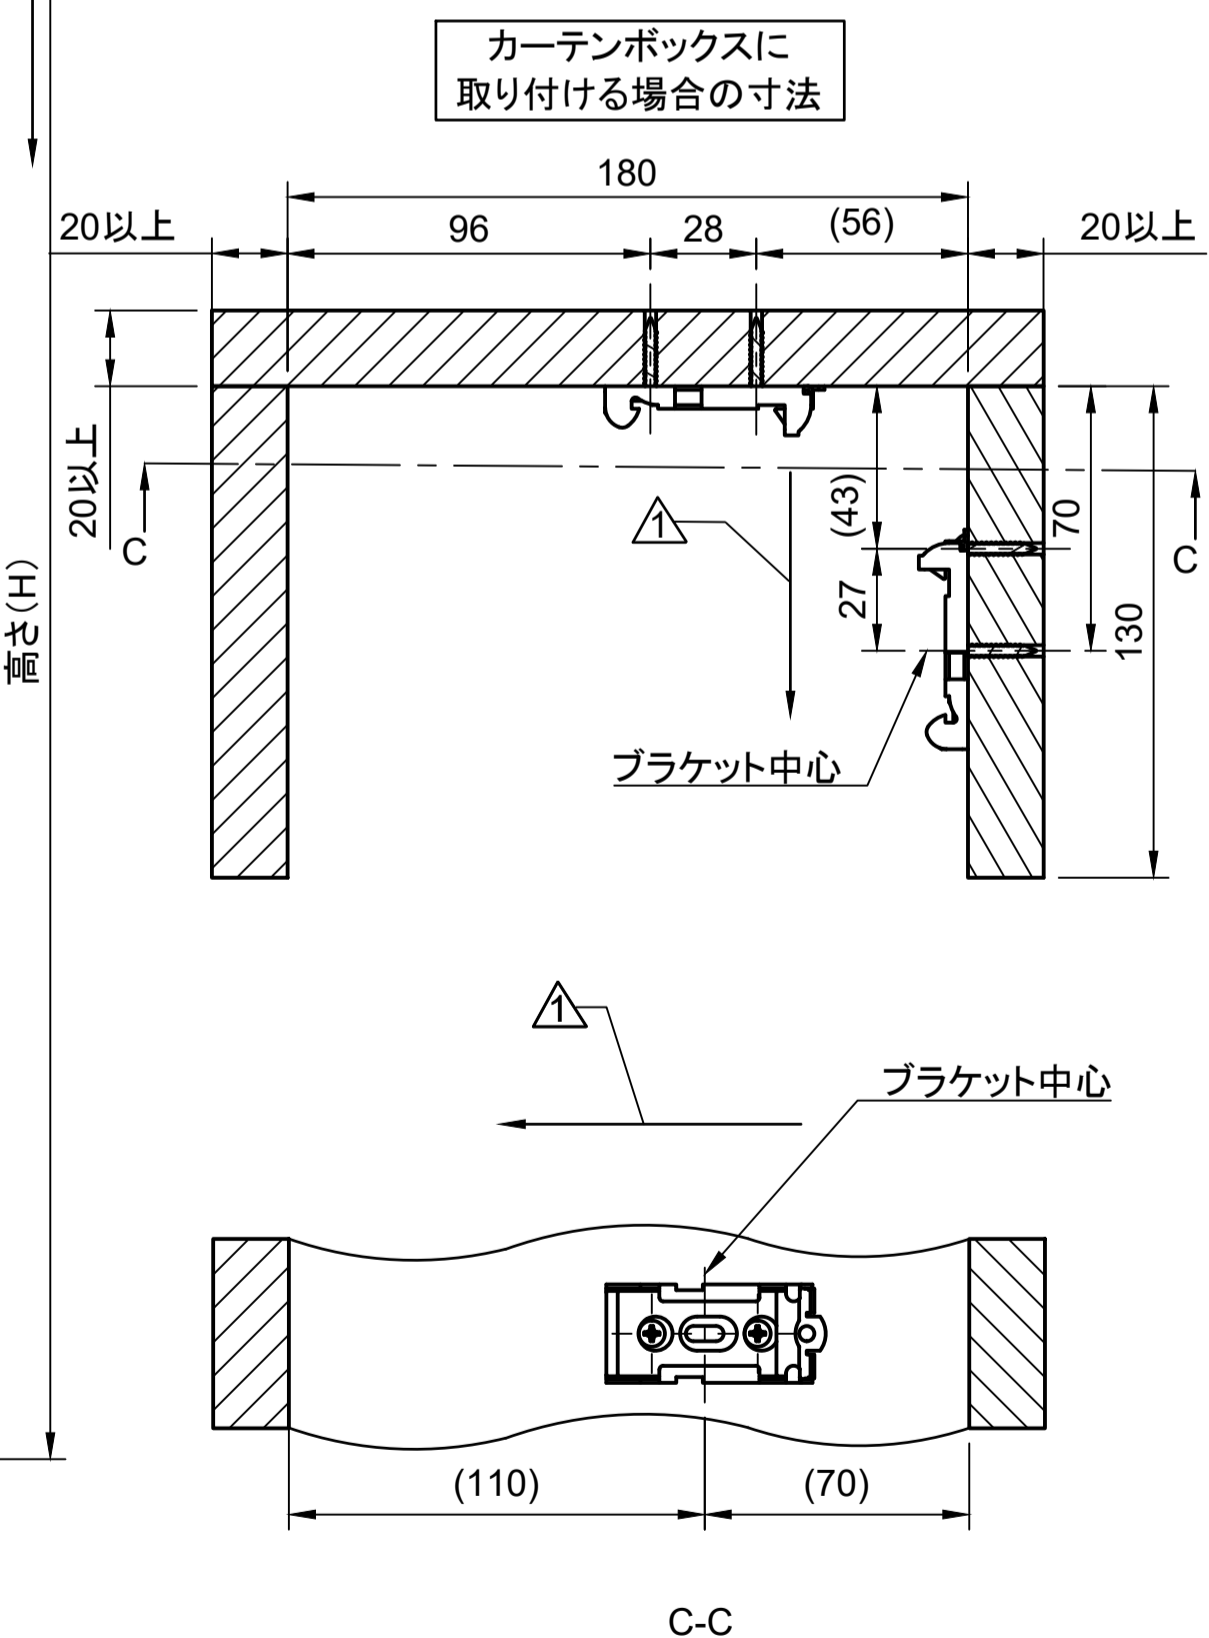

天・正面付兼用取り付けブラケット【付属品TK26】

商品幅 (mm)	500~900	910~1500	1510~2000	2010~2400
取り付けブラケット (個/1台)	2	3	4	5
ビス Φ3.5x20	4	6	8	10

△ 図中の矢印は、ブラケットの前後方向を示す
前側 ← 後側 →

すだれ幅 = 製品幅 - 約30mm
操作チェーン側すきま 製品幅 - 20mm
チェーン無側すきま 製品幅 - 10mm

高さ(H)	
天井付けの場合	高さ(H) = 製作高さ(H1) + 5mm
正面付けの場合	高さ(H) = 高さ(H2) + f

各部の目安寸法

製作高さ (H1)	サイドフレームの高さ	ℓ	a	b	c	*1 d	f
500~1250	S	74	101.5	59	58	85	42.5
1250~2000	M	79	111.5	64	58	95	47.5
1500~2000	L	85	123.5	70	58	107	53.5

*1 巻きズレ防止板の直径

ボールチェーンの高さ [mm]

製作高さ(H1)	チェーン高さ	取付高さ
500~2000	1500	~2200
2010~2500	2000	2210~2700
2510~3000	2500	2710~3200

商品仕様

商品名	チェーン式ロールスクリーン CRS かれん		
製作可能寸法	製作幅 (W)	500~2400mm(生地により ~2000mm)	
	製作高さ (H1)	~2500mm (※製作幅・生地により ~1500mm)	
1 すだれ生地	幅	~2400mm	
	材質	竹・ラミン材(生地見本参照)	
	色	生地見本参照	
2 アルミフレーム	材質	AL	
	色	ベージュ・ブラウン・ブラック	
3 サイドフレーム	材質	Fe塗装仕上げ	
	色	ベージュ・ブラウン・ブラック	
4 巻き取りパイプ	材質	AL	
5 ヘッドメカ	材質	POM, その他	
	色	ベージュ・ブラウン・ブラック	
6 巻きズレ防止板	材質	PC	
	色	クリア・ブラウン・ブラック	
7 ポールチェーン	材質	POM, ポリエステル	
	色	ベージュ・ブラウン・ブラック	
8 ブラケット	材質	POM, Fe塗装仕上げ	
	色	ベージュ・ブラウン・ブラック	
9 ウェイトバー	材質	天然木	
	色	ナチュラル・ゴールド・ブラウン・ブラック	
10 ウェイトバーキャップ	材質	POM	
	色	ベージュ・ブラウン・ブラック	