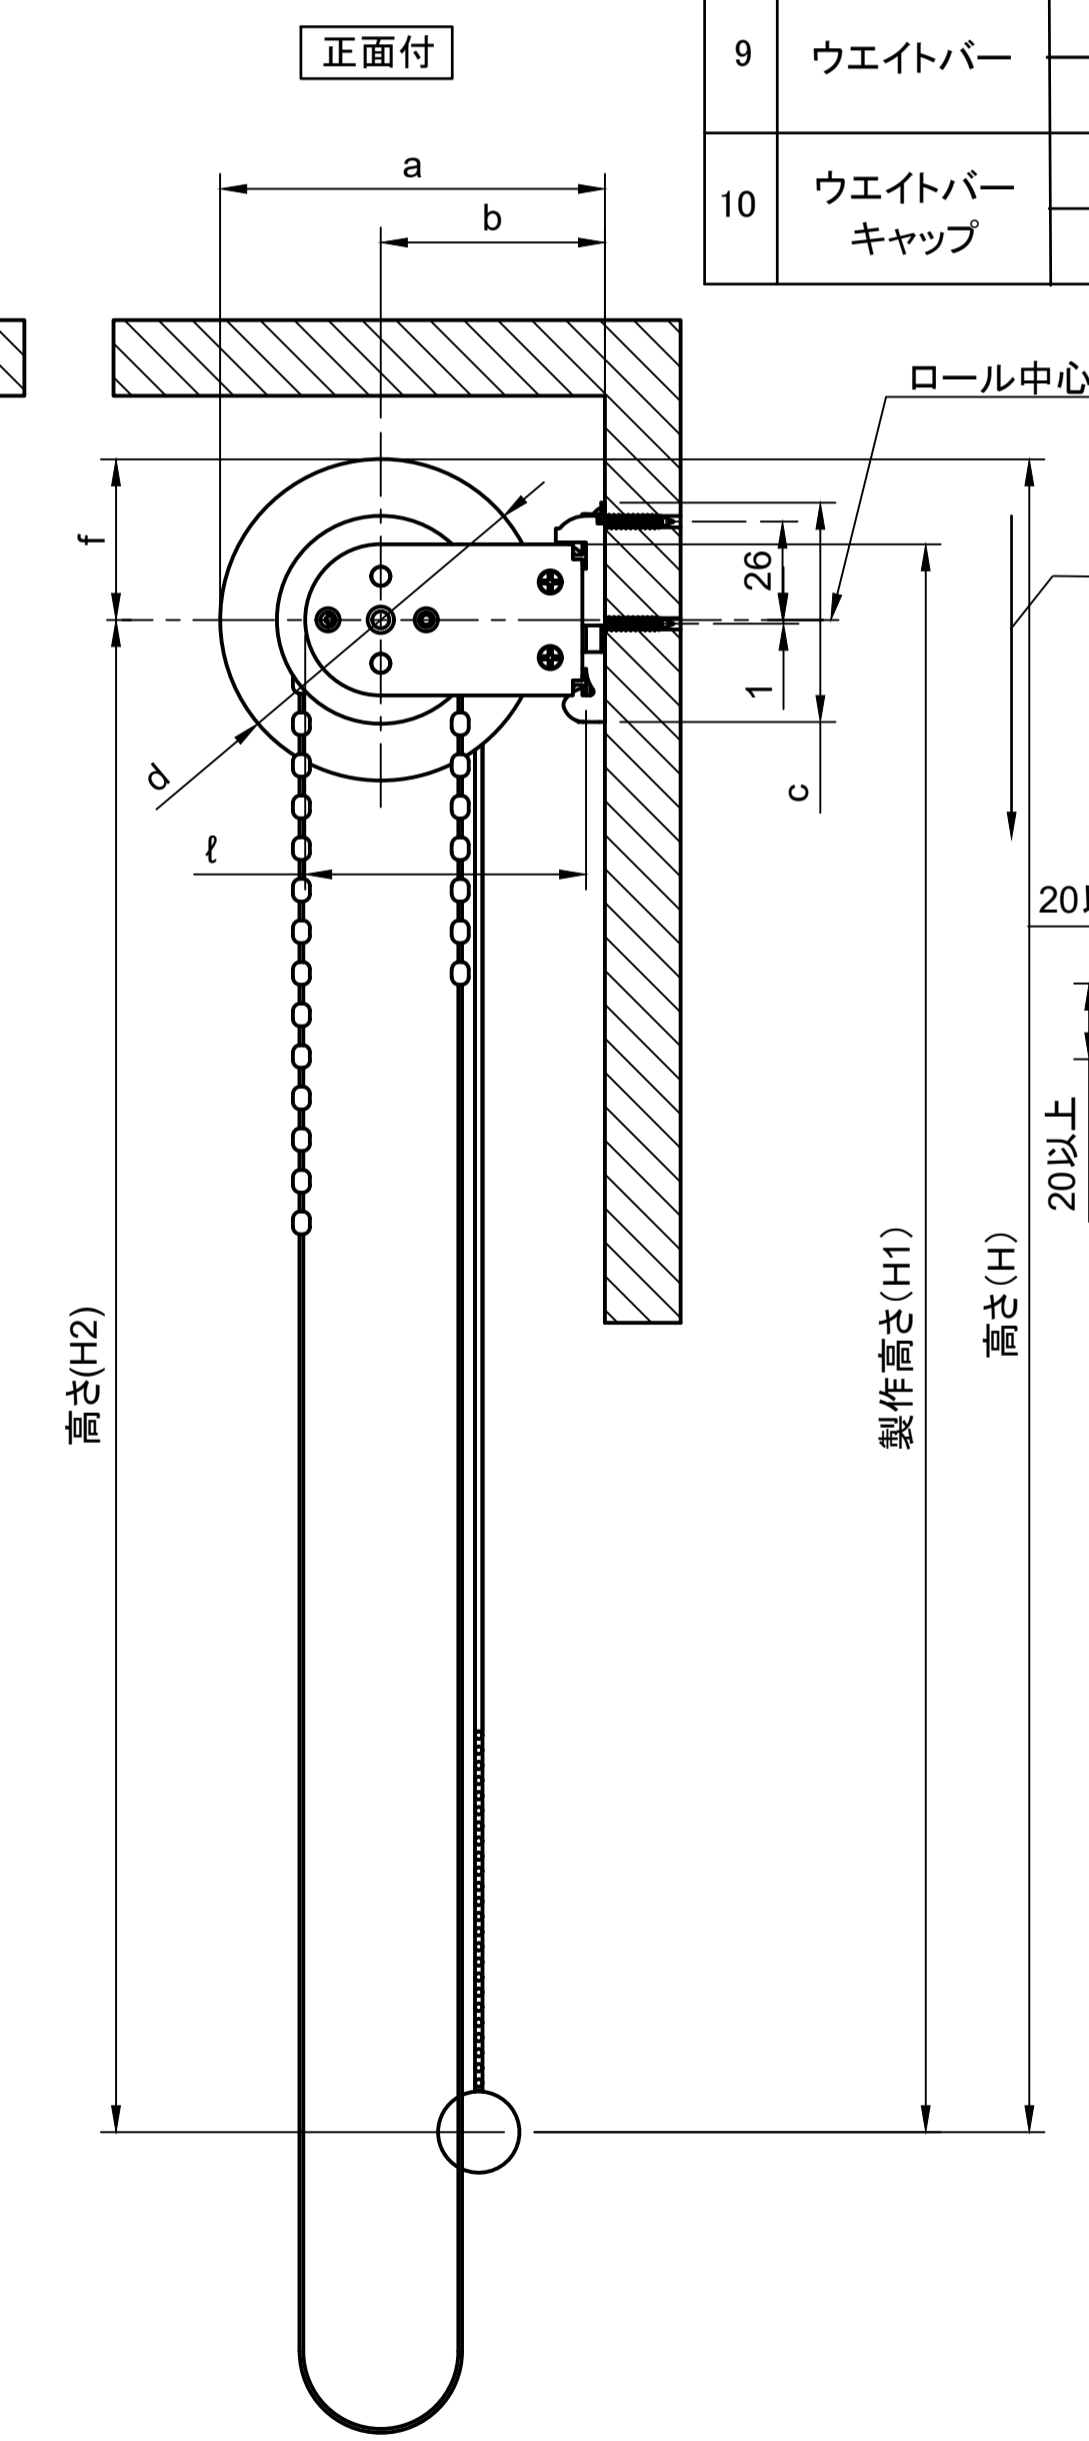

天・正面付兼用取り付けブラケット【付属品TK26】

商品幅 (mm)	500~900	910~1500	1510~2000	2010~2400
取り付けブラケット (個/1台)	2	3	4	5
ビス Φ3.5x20	4	6	8	10

△ 図中の矢印は、ブラケットの前後方向を示す
前側 ← 後側 →

すだれ幅 = 製品幅 - 約30mm
操作チェーン側すきま 製品幅 - 20mm
チェーン無側すきま 製品幅 - 10mm

高さ(H)	
天井付けの場合	高さ(H) = 製作高さ(H1) + 5mm
正面付けの場合	高さ(H) = 高さ(H2) + f

各部の目安寸法

製作高さ (H1)	サイドフレームの高さ	ℓ	a	b	c	*1 d	f
500~1250	S	74	101.5	59	58	85	42.5
1250~2000	M	79	111.5	64	58	95	47.5
1500~2000	L	85	123.5	70	58	107	53.5

*1 巻きズレ防止板の直径

ボールチェーンの高さ [mm]

製作高さ(H1)	チェーン高さ	取付高さ
500~2000	1500	~2200
2010~2500	2000	2210~2700
2510~3000	2500	2710~3200

商品仕様

商品名	チェーン式ロールスクリーン CRS かれん		
製作可能寸法	製作幅 (W)	500~2400mm(生地により ~2000mm)	
	製作高さ (H1)	~2500mm (※製作幅・生地により ~1500mm)	
1 すだれ生地	幅	~2400mm	
	材質	竹・ラミン材(生地見本参照)	
	色	生地見本参照	
2 アルミフレーム	材質	AL	
	色	ベージュ・ブラウン・ブラック	
3 サイドフレーム	材質	Fe塗装仕上げ	
	色	ベージュ・ブラウン・ブラック	
4 巻き取りパイプ	材質	AL	
5 ヘッドメカ	材質	POM, その他	
	色	ベージュ・ブラウン・ブラック	
6 巻きズレ防止板	材質	PC	
	色	クリア・ブラウン・ブラック	
7 ポールチェーン	材質	POM, ポリエステル	
	色	ベージュ・ブラウン・ブラック	
8 ブラケット	材質	POM, Fe塗装仕上げ	
	色	ベージュ・ブラウン・ブラック	
9 ウェイトバー	材質	天然木	
	色	ナチュラル・ゴールド・ブラウン・ブラック	
10 ウェイトバーキャップ	材質	POM	
	色	ベージュ・ブラウン・ブラック	