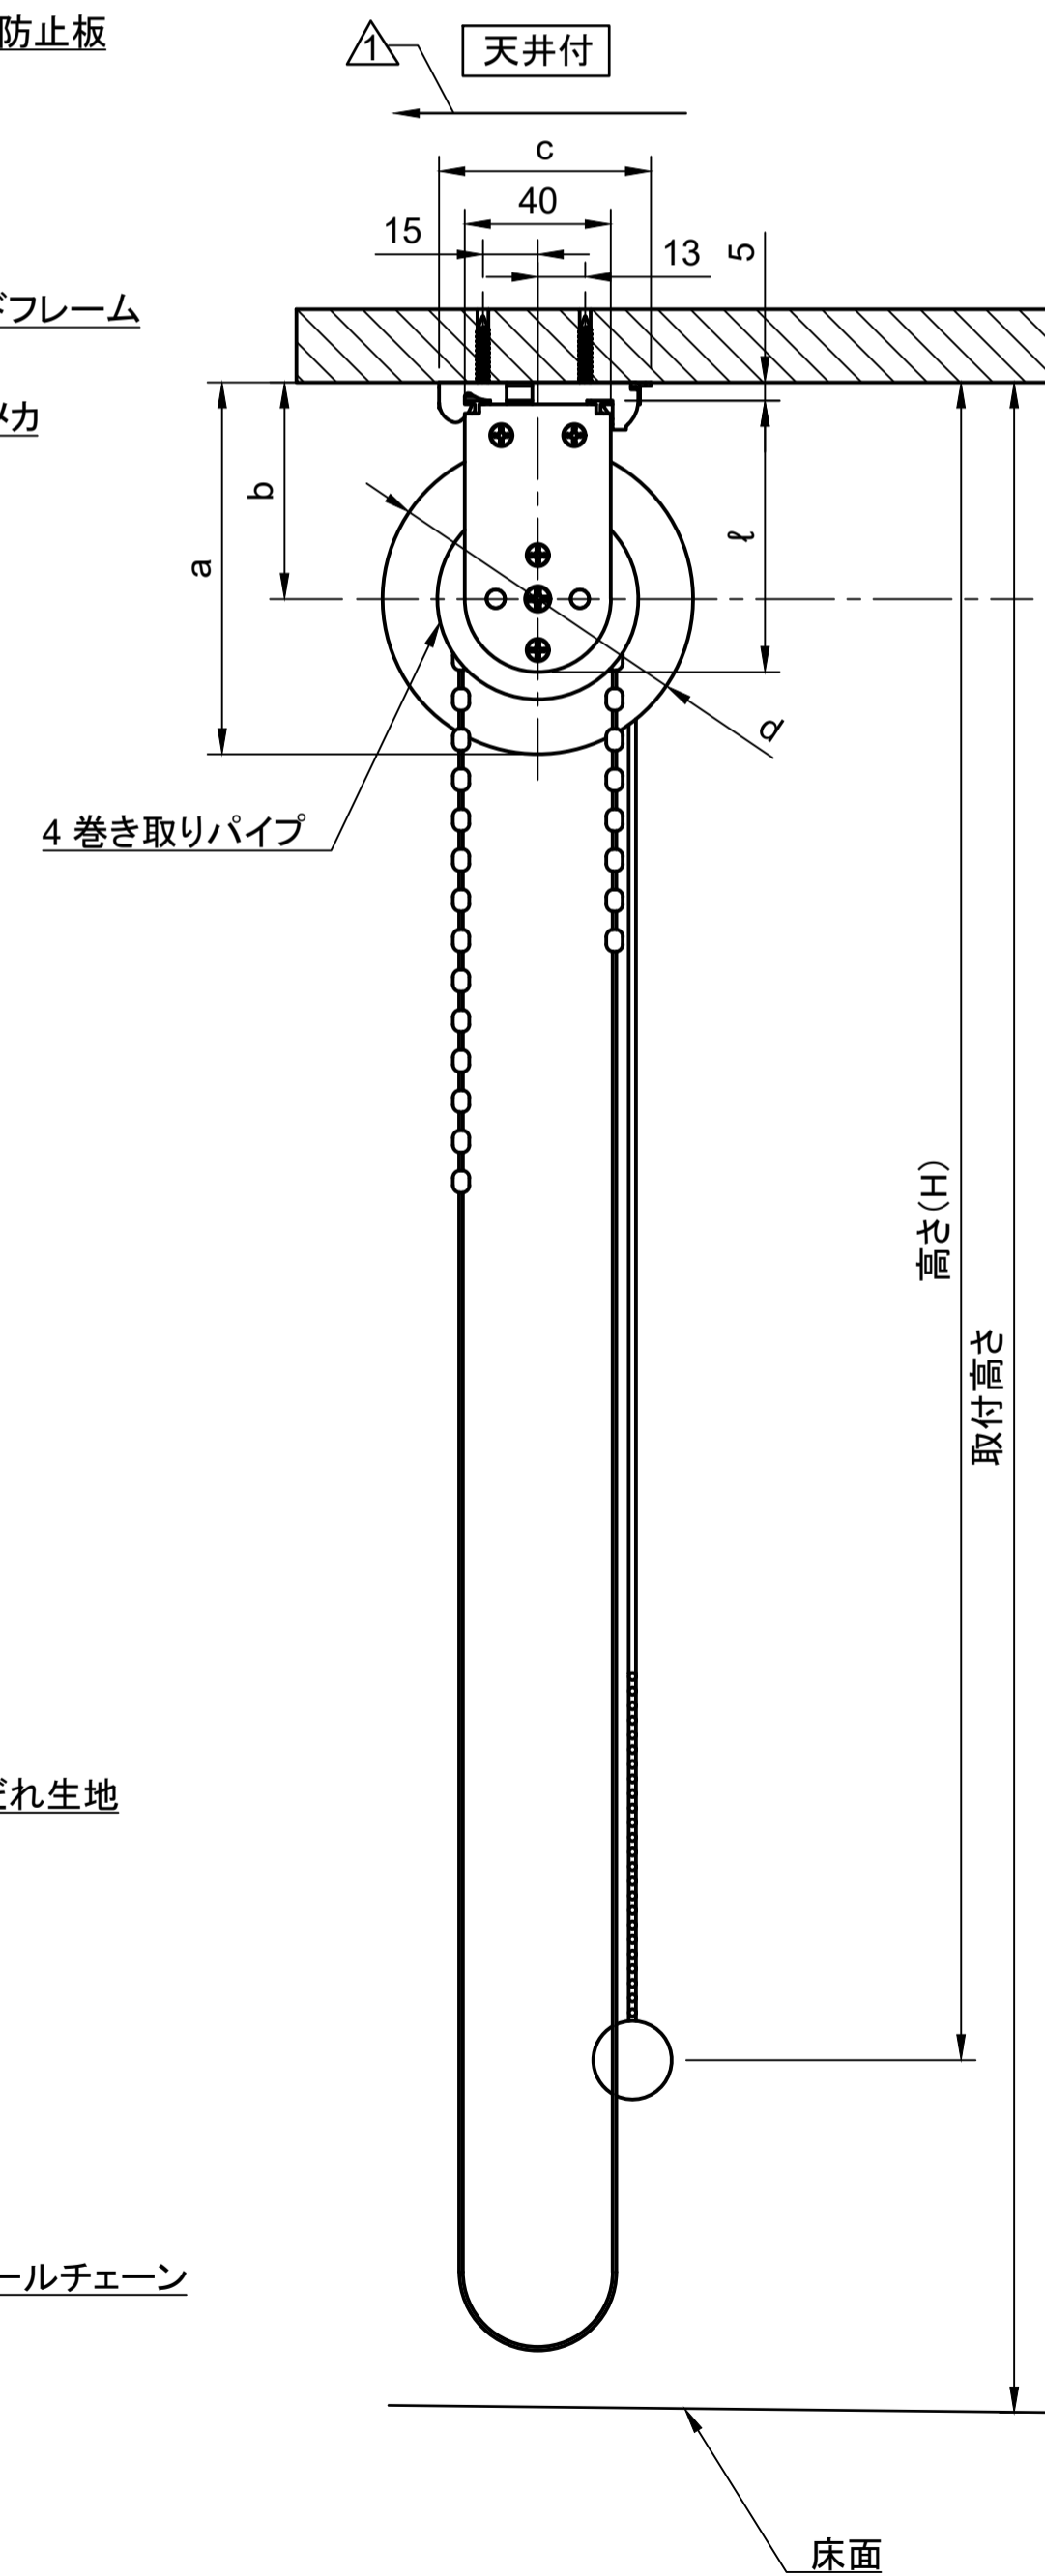

天・正面付兼用取り付けブラケット【付属品TK26】

商品幅 (mm)	500~900	910~1500	1510~2000	2010~2400
取り付けブラケット (個/1台)	2	3	4	5
ビス Φ3.5x20	4	6	8	10

△ 図中の矢印は、ブラケットの前後方向を示す
前側 ← 後側 →

すだれ幅 = 製品幅 - 約30mm
操作チェーン側すきま 製品幅 - 20mm
チェーン無側すきま 製品幅 - 10mm

高さ(H)	
天井付けの場合	高さ(H) = 製作高さ(H1) + 5mm
正面付けの場合	高さ(H) = 高さ(H2) + f

各部の目安寸法

製作高さ (H1)	サイドフレームの高さ	ℓ	a	b	c	*1 d	f
500~1250	S	74	101.5	59	58	85	42.5
1250~2000	M	79	111.5	64	58	95	47.5
1500~2000	L	85	123.5	70	58	107	53.5

*1 巻きズレ防止板の直径

ボールチェーンの高さ [mm]

製作高さ(H1)	チェーン高さ	取付高さ
500~2000	1500	~2200
2010~2500	2000	2210~2700
2510~3000	2500	2710~3200

商品仕様

商品名	チェーン式ロールスクリーン CRS かれん		
製作可能寸法	製作幅 (W)	500~2400mm(生地により ~2000mm)	
	製作高さ (H1)	~2500mm (※製作幅・生地により ~1500mm)	
1 すだれ生地	幅	~2400mm	
	材質	竹・ラミン材(生地見本参照)	
	色	生地見本参照	
2 アルミフレーム	材質	AL	
	色	ベージュ・ブラウン・ブラック	
3 サイドフレーム	材質	Fe塗装仕上げ	
	色	ベージュ・ブラウン・ブラック	
4 巻き取りパイプ	材質	AL	
5 ヘッドメカ	材質	POM, その他	
	色	ベージュ・ブラウン・ブラック	
6 巻きズレ防止板	材質	PC	
	色	クリア・ブラウン・ブラック	
7 ポールチェーン	材質	POM, ポリエステル	
	色	ベージュ・ブラウン・ブラック	
8 ブラケット	材質	POM, Fe塗装仕上げ	
	色	ベージュ・ブラウン・ブラック	
9 ウェイトバー	材質	天然木	
	色	ナチュラル・ゴールド・ブラウン・ブラック	
10 ウェイトバーキャップ	材質	POM	
	色	ベージュ・ブラウン・ブラック	