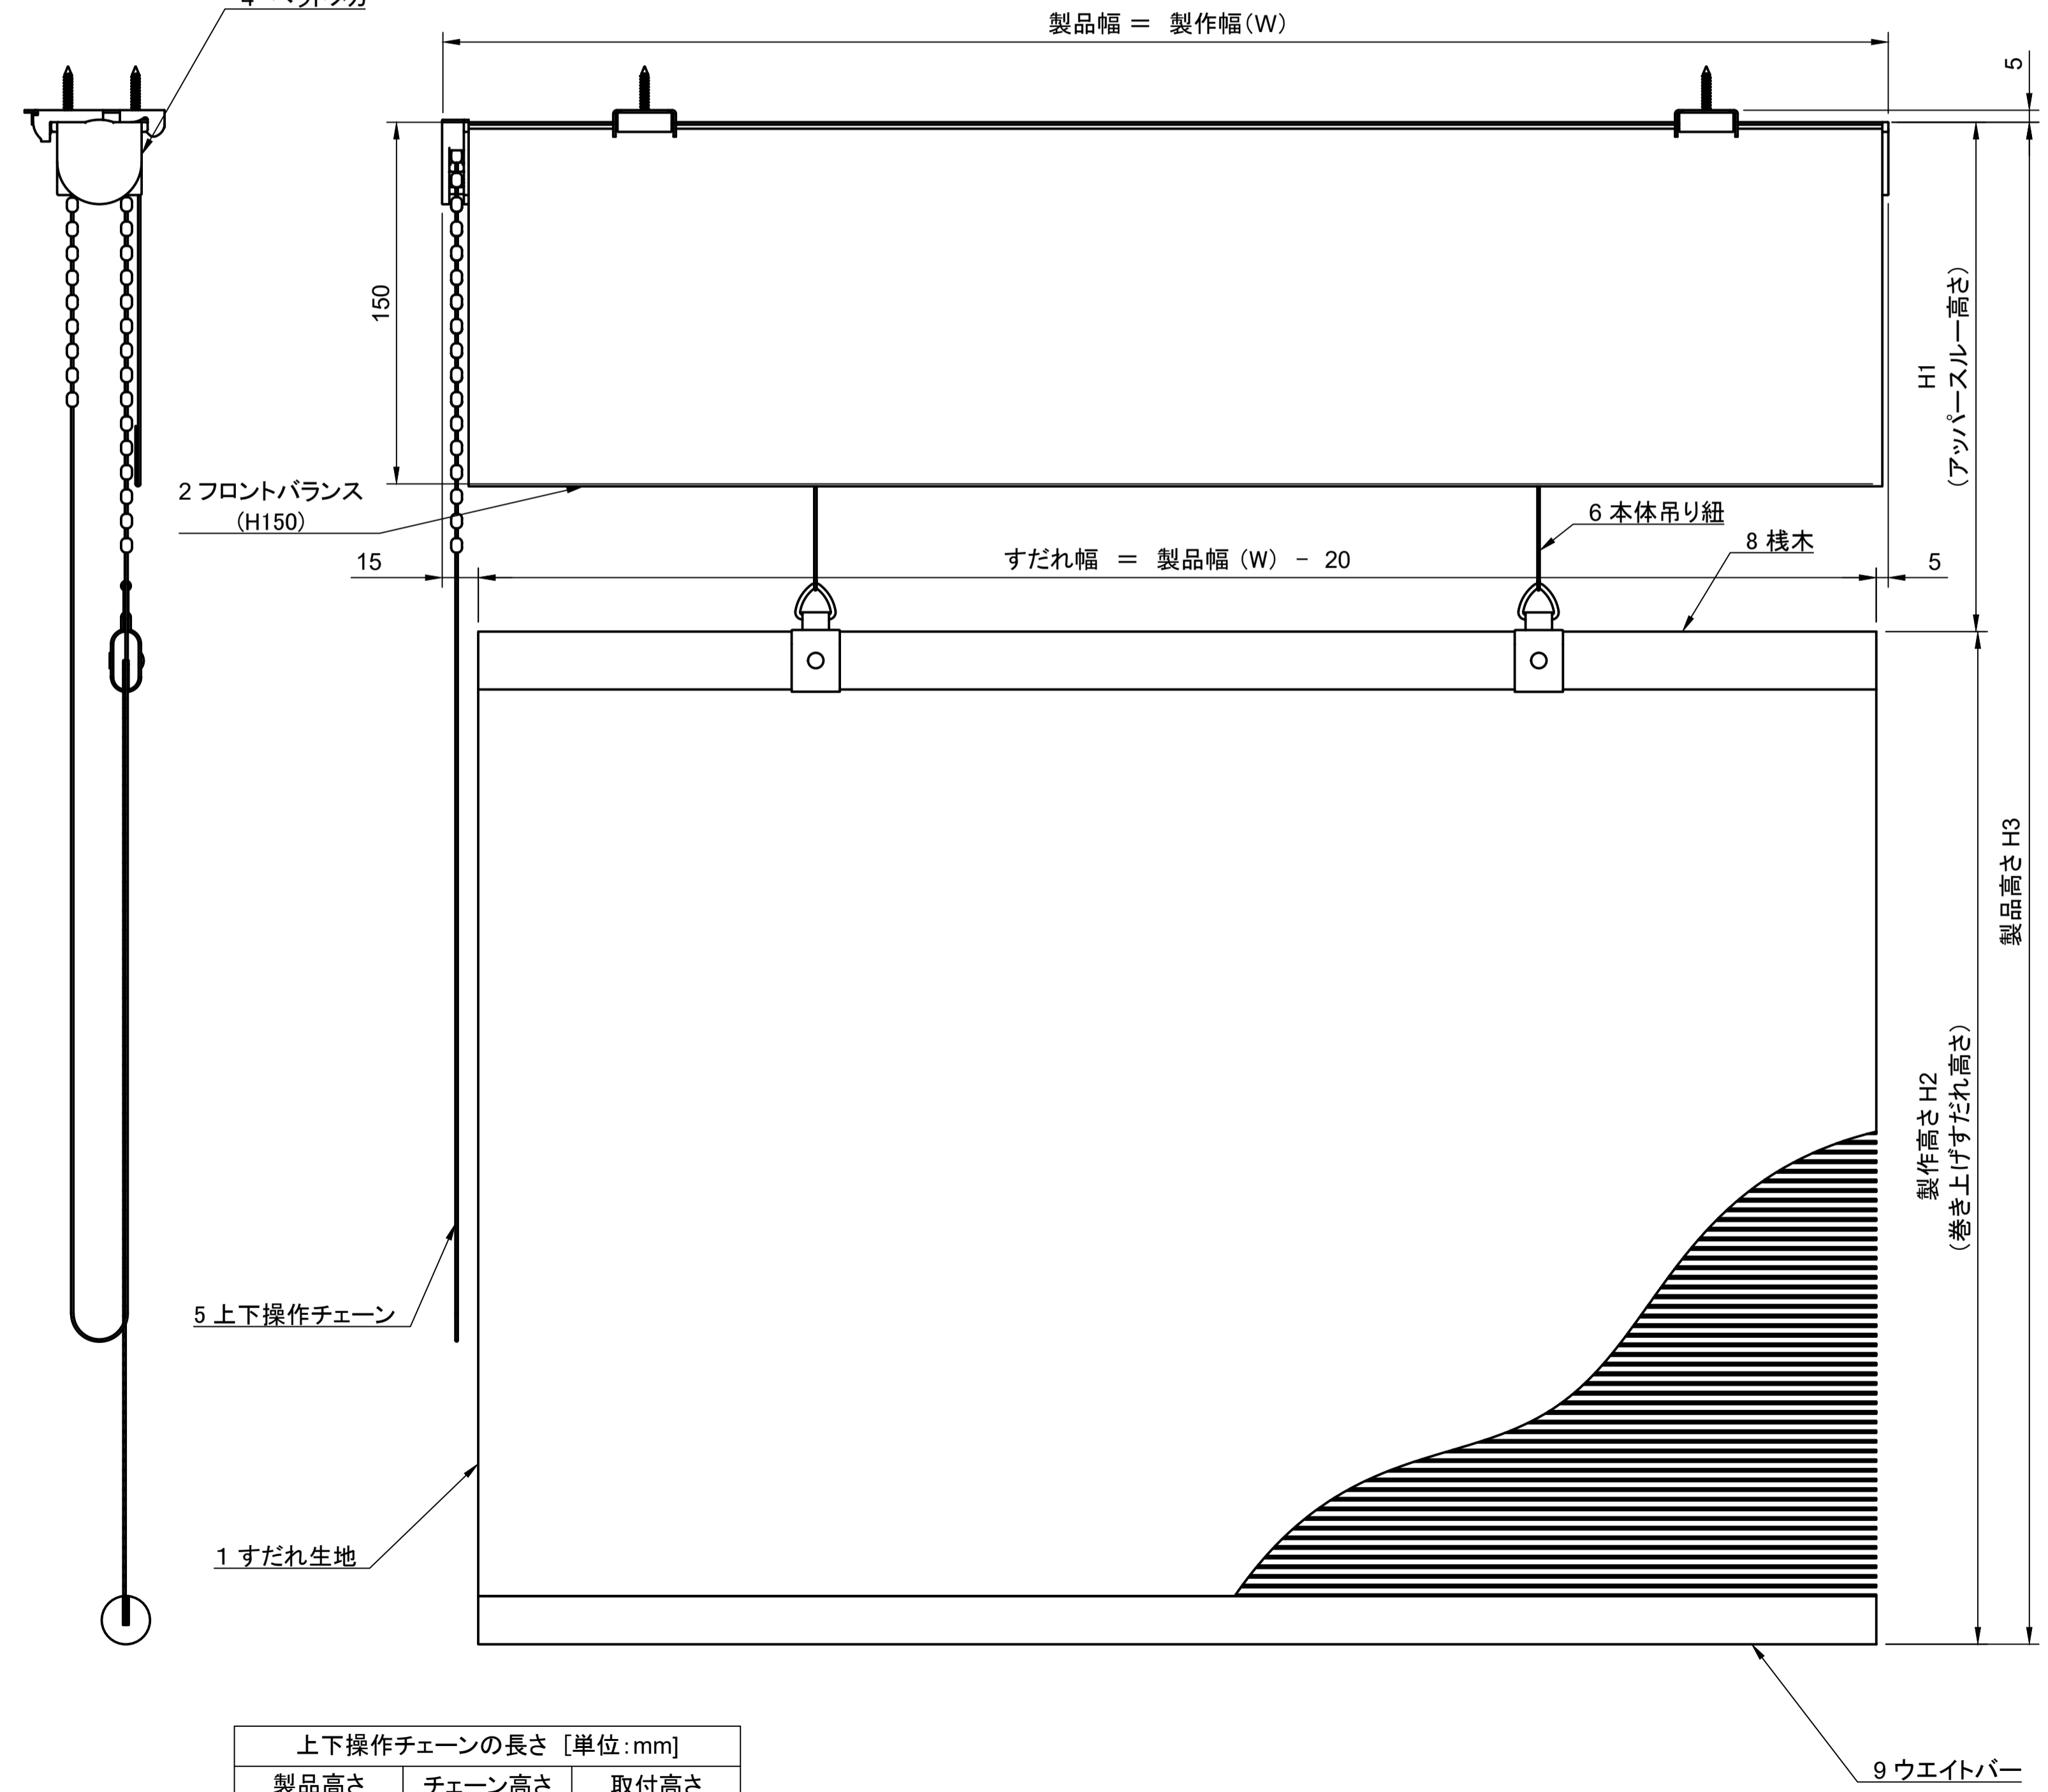

商品幅 (mm)	500~900	910~1500	1510~2000
取り付けブラケット (個/1台)	2	3	4
ビス Φ3.5x20	4	6	8

製品高さ	チェーン高さ	取付高さ
500~2000	1500	~2200
2010~2500	2000	2210~2700
2510~3000	2500	2710~3200

商品名		チェーン式アップパースルー固定すだれ CUS まどか	
製作可能寸法	製作幅 (W)	500~2400mm	
	製作高さ (H2)	~2000mm(※製作幅により~1500mm)	
1 すだれ生地	幅	~2400mm	
	材質	竹・ラミン材(生地見本参照)	
	色	生地見本参照	
2 フロントバランス	材質	竹・ラミン材(生地見本参照)	
	色	生地見本参照	
3 アルミフレーム	材質	AL	
	色	ベージュ・ブラウン・ブラック	
4 ヘッドメカ	材質	POM, その他	
	色	ベージュ・ブラウン・ブラック	
5 上下操作チェーン	材質	POM, ポリエステル	
	色	ベージュ・ブラウン・ブラック	
6 本体吊り紐	材質	ポリエステル	
	色	ベージュ・ブラウン・ダークブラウン・ブラック	
7 ブラケット	材質	POM, Fe塗装仕上げ	
	色	ベージュ・ブラウン・ブラック	
8 棧木	材質	天然木	
	色	ナチュラル	
9 ウェイトバー	材質	天然木	
	色	ナチュラル・ゴールド・ブラウン・ブラック	

	商空間用・住空間用 オーダーすだれ四季彩			
	製品名 チェーン式アップパースルー固定すだれ CUS まどか			
	作成者 TS	承認者 KS	作成日 2020/09/30	Rev. 0
	DWG No. SKDCUS001		尺数 1:2	サイズ A1