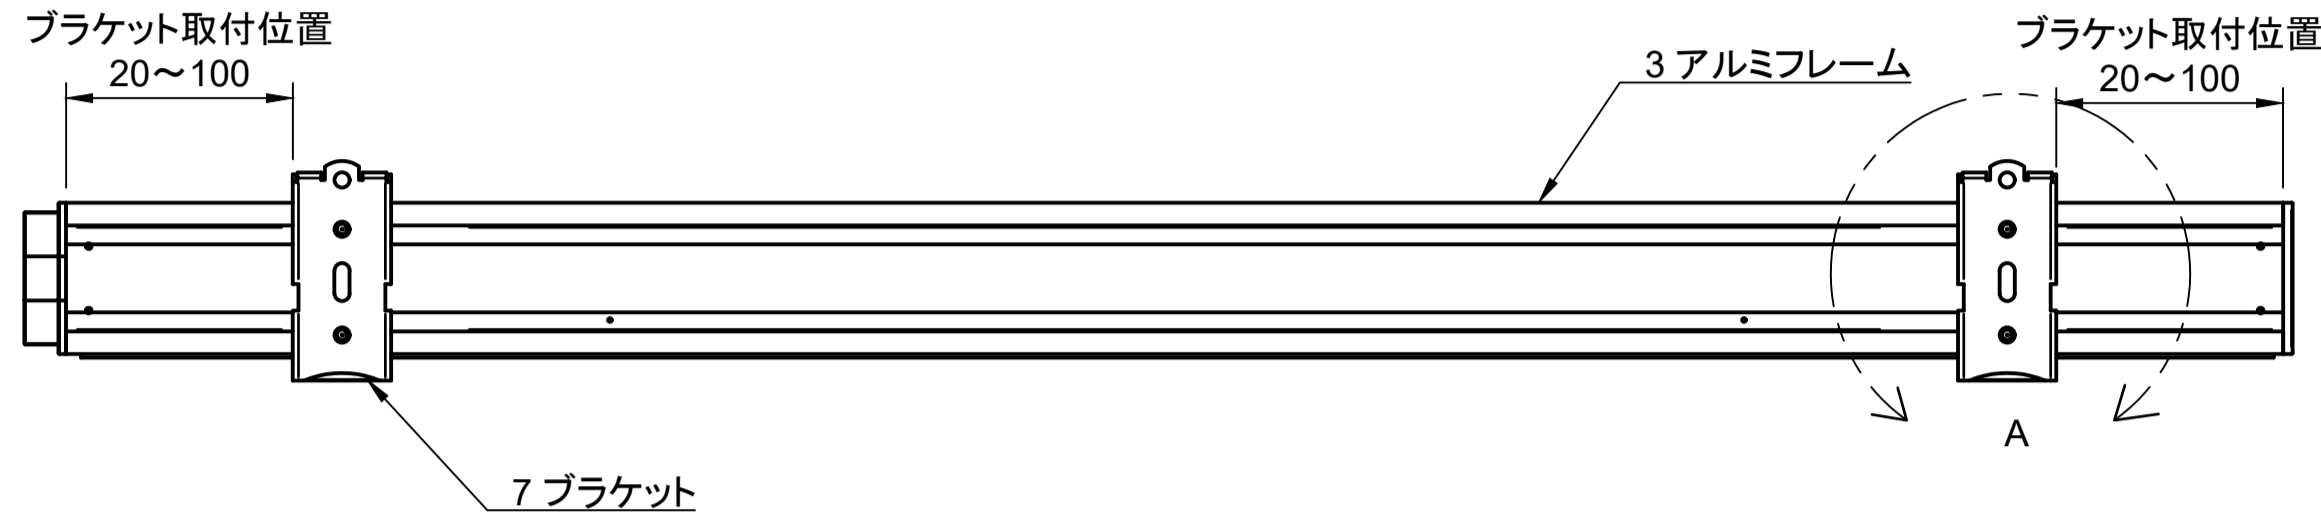

商品幅 (mm)	500~900	910~1500	1510~2000
取り付けブラケット (個/1台)	2	3	4
ビス Φ3.5x20	4	6	8

製品高さ	チェーン高さ	取付高さ
500~2000	1500	~2200
2010~2500	2000	2210~2700
2510~3000	2500	2710~3200

商品名		チェーン式アップパースルー固定すだれ CUS まどか	
製作可能寸法	製作幅 (W)	500~2400mm	
	製作高さ (H2)	~2000mm(※製作幅により~1500mm)	
1 すだれ生地	幅	~2400mm	
	材質	竹・ラミン材(生地見本参照)	
	色	生地見本参照	
2 フロントバランス	材質	竹・ラミン材(生地見本参照)	
	色	生地見本参照	
3 アルミフレーム	材質	AL	
	色	ベージュ・ブラウン・ブラック	
4 ヘッドメカ	材質	POM, その他	
	色	ベージュ・ブラウン・ブラック	
5 上下操作チェーン	材質	POM, ポリエステル	
	色	ベージュ・ブラウン・ブラック	
6 本体吊り紐	材質	ポリエステル	
	色	ベージュ・ブラウン・ダークブラウン・ブラック	
7 ブラケット	材質	POM, Fe塗装仕上げ	
	色	ベージュ・ブラウン・ブラック	
8 棧木	材質	天然木	
	色	ナチュラル	
9 ウェイトバー	材質	天然木	
	色	ナチュラル・ゴールド・ブラウン・ブラック	

	商空間用・住空間用 オーダーすだれ四季彩			
	製品名 チェーン式アップパースルー固定すだれ CUS まどか			
	作成者 TS	承認者 KS	作成日 2020/09/30	Rev. 0
	DWG No. SKDCUS001		尺数 1:2	サイズ A1