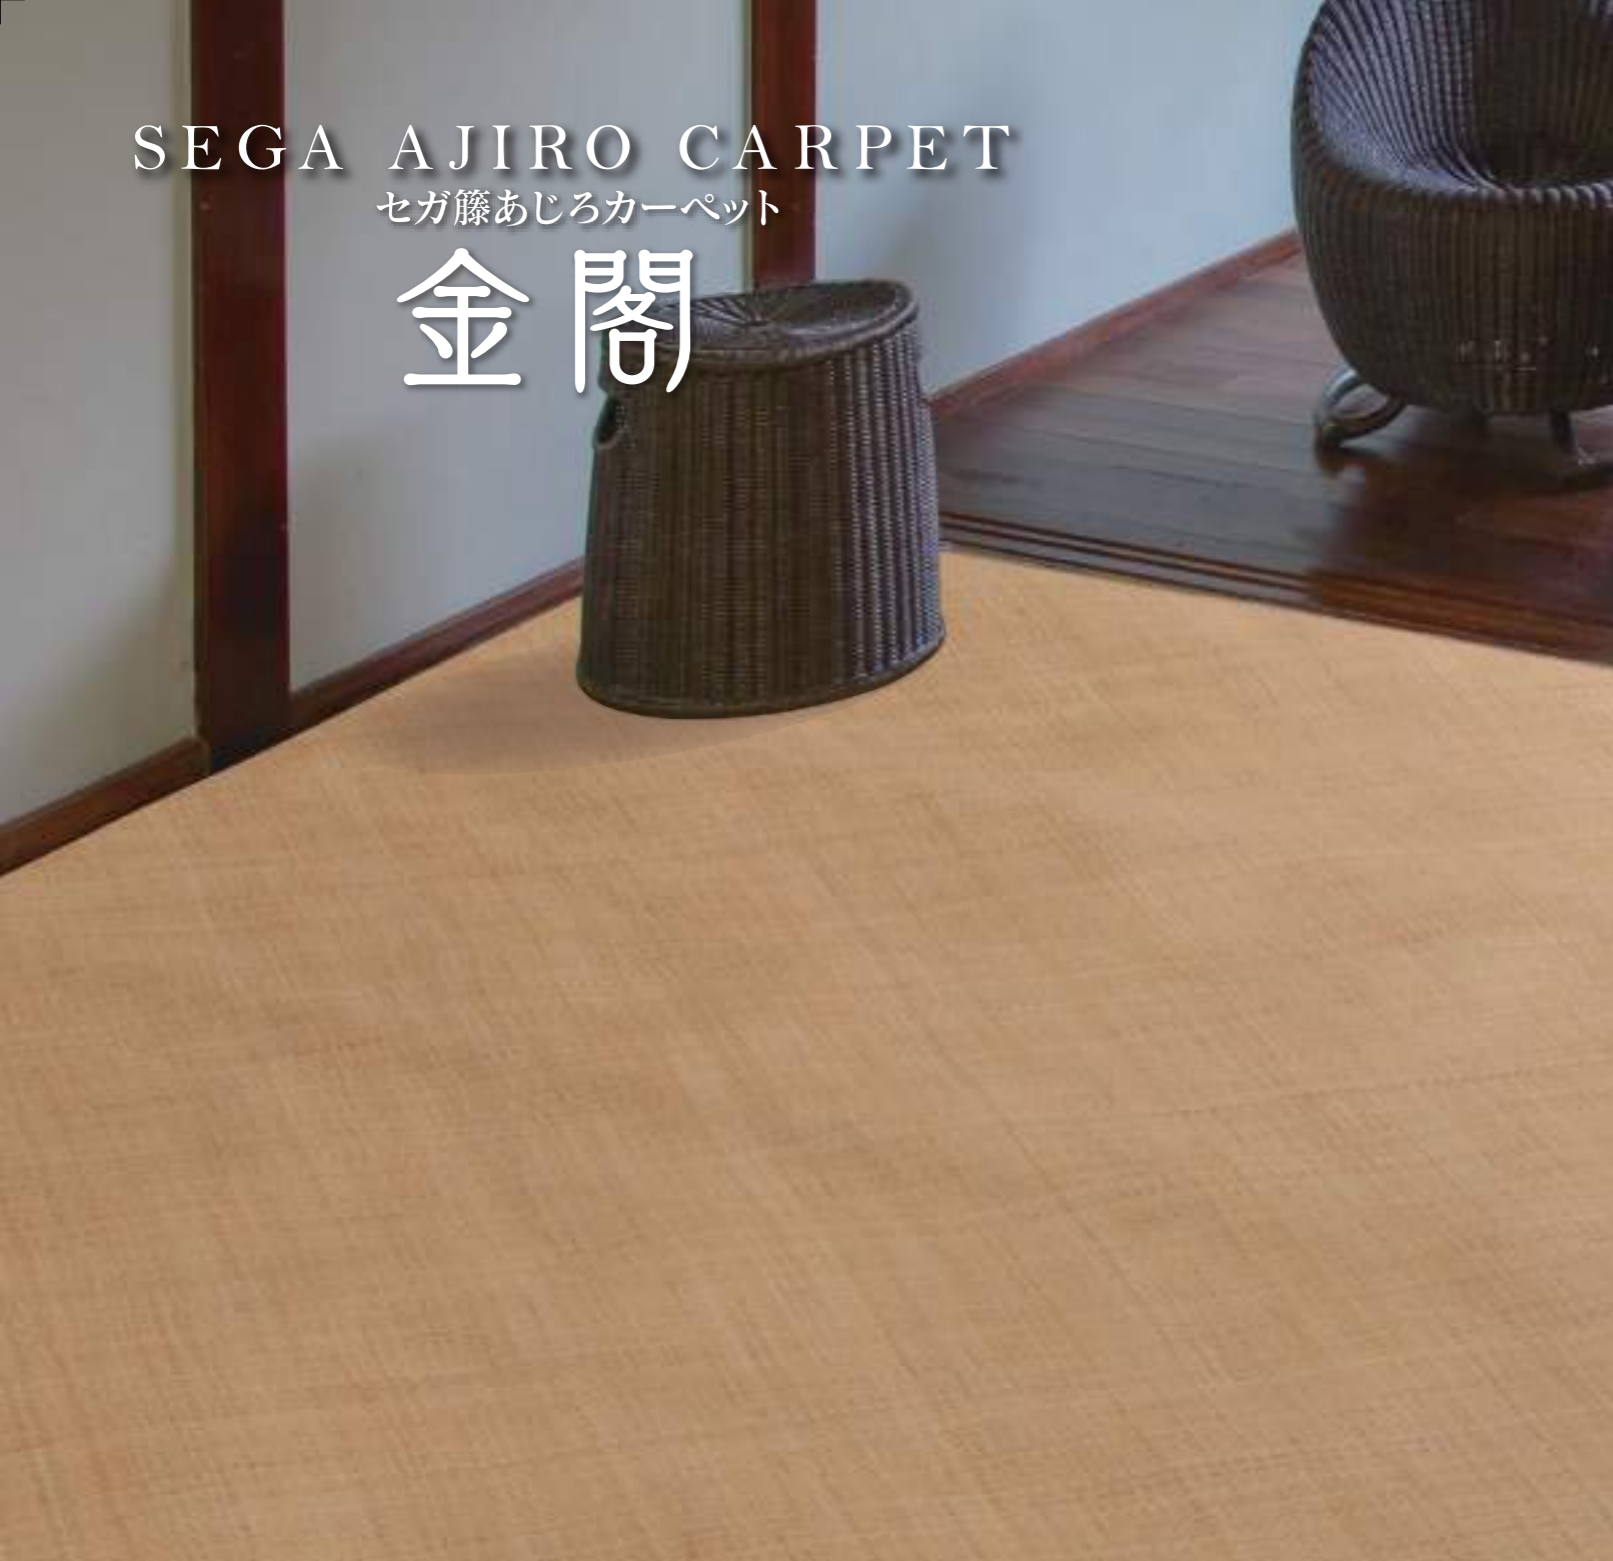

カタログ有効期限/2021年2月末日まで

SEGA AJIRO CARPET

セガ籐あじろカーペット

金閣

RATTAN CARPET

籐カーペット

	3帖	4.5帖	6帖	8帖
江戸間	176×261	261×261	261×352	352×352
本間	191×286	286×286	286×382	382×382

裏面/綿布貼り