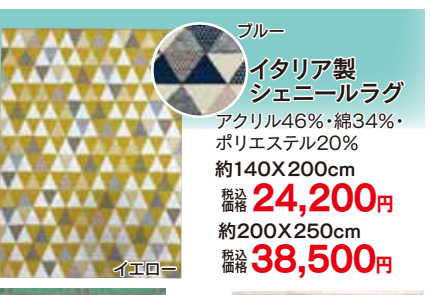

**日本製**  
い草ラグ 色柄込み い草100% (四方縁付)  
●約190×190cm 税込価格 **7,500円**  
●約190×250cm 税込価格 **8,800円**

い草御前座布団 60×60cm 70×70cm 税込価格 **7,700円**  
い草拝敷 90×180cm 税込価格 **7,700円**  
【共通】い草100% 圧縮わた(ポリエステル)

い草座布団 色柄込み い草100% (四方縁付) ●約55×55cm (1枚) 税込価格 **1,500円**より

## 新作ラタン家具

※①②は受注生産の為納期は約4ヶ月後になります

①テラスチェア ●約幅64×奥行74×高さ81×座面高39cm 税込価格 **82,500円**

②ロッキングテラスチェア ●約幅64×奥行87×高さ80×座面高44cm 税込価格 **85,800円**

籐ダイニング兼用チェア ●約幅55×奥行59×高さ82×座面高46cm 税込価格 **22,000円**

籐回転式リクライニングチェア 籐100%  
●サイズ(約):幅60×奥行66×高さ103×座面高48cm 税込価格 **24,800円**

籐回転椅子 籐100%  
●サイズ(約):幅57×奥行60×高さ80×座面高41cm 税込価格 **14,800円**

籐アームチェア 籐100%  
●サイズ(約):幅56×奥行56×高さ70×座面高30cm 税込価格 **11,000円**

ベルギー製モケットカーペット  
レーヨン60%・綿40%  
約135×195cm 税込価格 **11,000円**  
約195×195cm 税込価格 **16,500円**  
約195×250cm 税込価格 **19,800円**