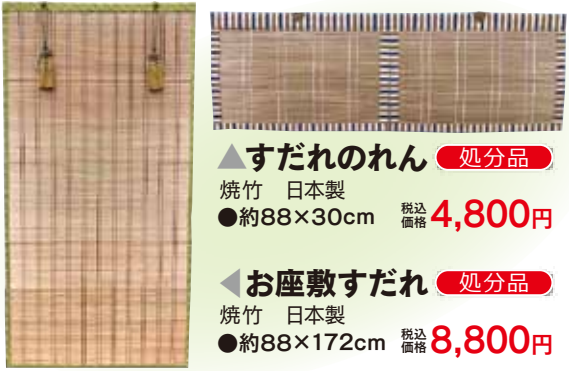

天然素材と現代の暮らし展

6月30日(金)・7月1日(土)・2日(日)

▲すだれのれん 処分品
焼竹 日本製
●約88×30cm 税込価格 **4,800円**

◀お座敷すだれ 処分品
焼竹 日本製
●約88×172cm 税込価格 **8,800円**

心地よい暑さ対策は
すだれ、敷物で。