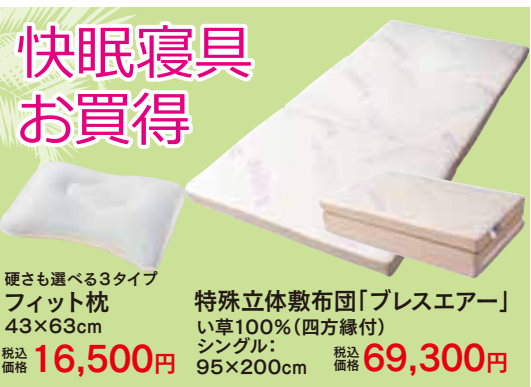

快眠寝具
お買得

硬さも選べる3タイプ
フィット枕 43×63cm 税込価格 **16,500円**

特殊立体敷布団「プレスエアー」
い草100% (四方縁付)
シングル: 95×200cm 税込価格 **69,300円**