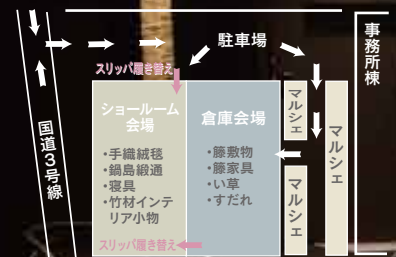

隈研吾×鹿田産業  
『SHIKADA SHITSURAI ショールーム』  
**天然素材と現代の暮らし展**  
6月30日(金)・7月1日(土)・2日(日)

『SHIKADA SHITSURAI ショールーム』

『SHIKADA SHITSURAI ショールーム(鹿田室礼ショールーム)』は本年3月オープンいたしました。天然素材を使った次世代のホテル空間というコンセプトで、世界的建築家「隈研吾」氏が内装を設計しました。竹すだれという弊社の素材を、10数年以上使ってきた隈氏とのコラボで誕生した当施設は、ホテルや飲食店などのデザインを担う国内外の建築設計者やインテリアデザイナーなど、プロのためのショールームです。今開催の「天然素材と現代の暮らし展」は改装オープンを記念し、地域のみなさまへのお披露目もかねて開催します。ぜひ夏のインテリア商品のお求めと同時にごゆっくりお過ごしください。今催事中は、通常のショールームレイアウトとは異なります。ホテル空間を模した展示をご覧になりたい際は、催事終了後に、HPの来場予約ボタンからご予約ください。

「天然素材と現代の暮らし展」会場ごあんない

ショールーム会場は出入り口2か所。土足厳禁につき履き替え用のスリッパを準備しております。

鍋島緞通 実演展示販売会

鍋島緞通 蟹牡丹文祿七宝  
綿100% サイズ:約95×191cm 税込 880,000円

鍋島緞通300年の伝統を守り、新しいデザインにも取り組み一段一段心を込めて仕上げました。「鍋島緞通」の美と技を感じてください。

鍋島緞通 座布団  
綿100% サイズ:約40×37cm  
(各)税込 66,000円