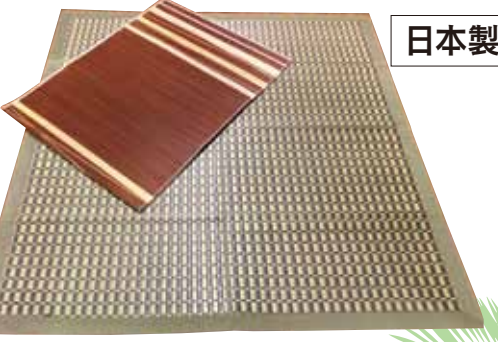

## 理由あり処分品

**籐あじろマット** セガ籐  
●約50×80cm 税込価格 **3,300円**～  
●約45×150cm 税込価格 **4,400円**～

**籐あじろカーペット** セガ籐  
●6帖 約261×352cm 税込価格 **99,000円**  
●8帖 約352×352cm 税込価格 **132,000円**

**籐あじろカーペット** (各2枚限り)  
ロンティ籐100%  
●約140×200cm 税込価格 **38,000円**  
●約200×200cm 税込価格 **55,000円**  
●約200×250cm 税込価格 **68,000円**  
●約261×261cm 税込価格 **88,000円**  
●約261×352cm 税込価格 **128,000円**

日本の風土に適した素材  
**純国産いぐさ**  
掛川織

**日本製**  
掛川織い草花ござ「掛川緋」  
い草100% (四方縁付) 日本製  
●江戸間2畳: 約174×174cm 税込価格 **8,800円**  
●江戸間3畳: 約174×261cm 税込価格 **13,200円**  
●江戸間4.5畳: 約261×261cm 税込価格 **19,800円**  
●江戸間6畳: 約261×348cm 税込価格 **26,400円**  
●江戸間8畳: 約348×348cm 税込価格 **35,200円**