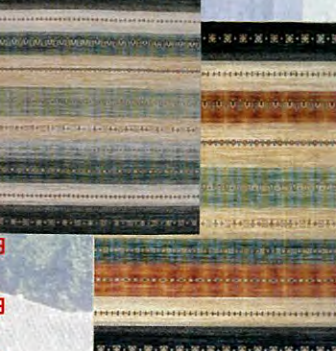

イタリア製ゴブランマットカーペット

各種大放し
アクリル46%・綿34%・ポリエステル20%
裏面:すべりにくい加工

約65×115cm 税込価格 **5,500円**
約65×220cm 税込価格 **11,000円**

約140×200cm 税込価格 **24,000円**

約200×250cm 税込価格 **38,500円**

モケットカーペット

モケットカーペットは折り畳みも可能。オールシーズンOK。
ベルギー製モケット織カーペット
レーヨン60%・綿40%
裏面:不織布貼り
応接セットの足元など用途の多彩なサイズです
約195×195cm 税込価格 **15,000円**
約195×250cm 税込価格 **19,800円**

ベルギー製モケット織カーペット
レーヨン60%・綿40%
裏面:不織布貼り
応接セットの足元など用途の多彩なサイズです
約195×195cm 税込価格 **8,800円**
約195×250cm 税込価格 **15,000円**
約195×330cm 税込価格 **19,800円**

快眠寝具 お買得

硬さも選べる3タイプ
フィット枕
43×63cm
税込価格 **16,500円**
特殊立体敷布団「プレスエアー」
い草100%(四方縁付)
シングル: 税込価格 **80,300円**
95×200cm