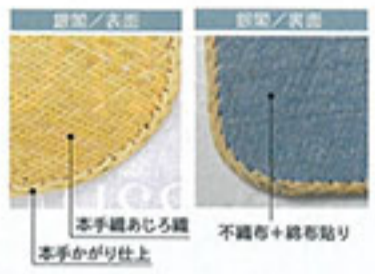

藤敷物

夏の涼の決定版。
ひんやり感のレベルが違います。

暮らし展開催記念 とっておきの目玉品

藤あじろ座布団 **20枚限り**
藤表皮100% ヘリ部/手かがり仕上げ
中材/ウレタン 約55×55cm

税込価格 **3,850円**

裏面にソフトな感触の絨布を
貼り込んだ高級品です。

藤セガあじろカーペット「銀閣」
セガ藤100% ヘリ部/手かがり仕上げ
裏面/不織布+絨布貼り

約200×200cm 税込価格 **140,000円**
約200×250cm 税込価格 **175,000円**

縁部は目詰まり良く締め込み、
四方共縁の細表皮で手かがり
仕上げした丹念な作りです。

藤ロンティあじろカーペット
藤100% ヘリ部/手かがり仕上げ
裏面/不織布+絨布貼り

約200×200cm 税込価格 **70,000円**
約200×250cm 税込価格 **88,000円**

筑後地方特産い草フェア

掛川織花ごぞは、福岡県筑後地方に江戸時代から伝わる伝統ある花ごぞで、普通の花ごぞの1.3倍ものい草を使用し、目詰まりが良く耐久性が高いのが特長です。肌触りも良く重厚な織になっています。表裏、両面使えますので末永くご使用いただけます。

日本の風土に適した素材
純国産いぐさ
掛川織

掛川織い草花ごぞ「掛川紺」
い草100% (四方縁付) 日本製

- ●江戸間2畳: 約174×174cm 税込価格 **8,800円**
- ●江戸間3畳: 約174×261cm 税込価格 **13,200円**
- ●江戸間4.5畳: 約261×261cm 税込価格 **19,800円**
- ●江戸間6畳: 約261×348cm 税込価格 **26,400円**
- ●江戸間8畳: 約348×348cm 税込価格 **35,200円**

い草ラグ 色柄込み
い草100% 日本製 約191×250cm 税込価格 **9,800円**

竹家具

スッキリしなやか国産竹集成材家具
すべて竹抗菌オイル仕上げです

シー ソファ2人掛け
竹集成材、ファブリック、ウレタンフォーム
竹抗菌オイル
W146.6×D80×H69.3(SH38)cm
※画像は3人掛けです
税込価格275,000円を **店頭発表**

シーソファ
リクライニング
幅74.6×奥行78×
高さ99.4×座面高38cm
税込319,000円を
店頭発表

シーダイニングチェア
幅52.4×奥行49×高さ72
×座面高43cm
税込46,200円を
店頭発表

コンソールデスク
幅75×奥行40×高さ70cm
税込48,400円を
店頭発表

とっておきの目玉品

転写プリントカーペット カメリア
毛100% 約200×200cm
税込価格 **3,500円**

転写プリントカーペット バビルス
毛100% 約200×200cm
税込価格 **3,500円**

本場イタリア製・ベルギー製が

イタリア製ゴブラン織カーペット
トリアンゴリ
アクリル46%・綿34%・ポリエステル20%
裏面すべりにくい加工 約200×250cm
税込 **38,500円**

ベルギー製モケット織カーペ
レーヨン57%・アクリル43% 約:
税込

イタリア製
ゴブラン織カーペット
ローマ
アクリル46%・綿34%・
ポリエステル20%
裏面すべりにくい加工
約140×200cm
税込 **24,000円**

イタリア製ゴブラン織
ヴィエンナ
アクリル46%・綿34%・ポ
裏面すべりにくい加工
約65×115cm 税込

掲載品は一例です。会場にはその他多数のご奉仕品を揃えて