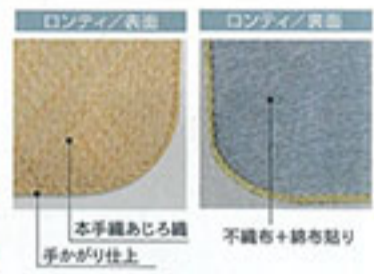

税込価格 **3,850円**

裏面にソフトな感触の絨布を
貼り込んだ高級品です。

藤セガあじろカーペット「銀閣」
セガ藤100% ヘリ部/手かがり仕上げ
裏面/不織布+絨布貼り

約200×200cm 税込価格 **140,000円**
約200×250cm 税込価格 **175,000円**

縁部は目詰まり良く締め込み、
四方共縁の細表皮で手かがり
仕上げした丹念な作りです。

藤ロンティあじろカーペット
藤100% ヘリ部/手かがり仕上げ
裏面/不織布+絨布貼り

約200×200cm 税込価格 **70,000円**
約200×250cm 税込価格 **88,000円**

筑後地方特産い草フェア

掛川織花ごぞは、福岡県筑後地方に江戸時代から伝わる伝統ある花ごぞで、普通の花ごぞの1.3倍ものい草を使用し、目詰まりが良く耐久性が高いのが特長です。肌触りも良く重厚な織になっています。表裏、両面使えますので末永くご使用いただけます。

日本の風土に適した素材
純国産いぐさ
掛川織